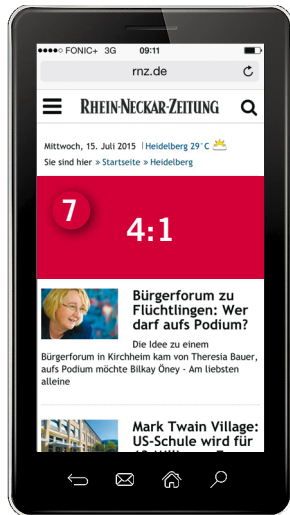

## Unsere Online-Werbeformen Display

- 1 **Superbanner** 728px x 90px
- 2 **Standardbanner** 468px x 60px
- 3 **Skyscraper** 160px x 600px
- 4 **Rectangle** 300px x 250px
- 5 **Wallpaper** (Skyscraper und Superbanner) 160px x 600px und 728px x 90px
- 6 **Billboard** 800px x 250 px

### Kategorie 2

- Kombinationen aus bis zu drei Inhaltsseiten

### Kategorie 3

- Kombinationen aus vier oder mehr Inhaltsseiten
- Startseite (nur auf Anfrage)

|  | Tag    | Woche (7 Tage) | Monat   | Tag     | Woche (7 Tage) | Monat   | Tag     | Woche (7 Tage) | Monat     |
|--|--------|----------------|---------|---------|----------------|---------|---------|----------------|-----------|
| Skyscraper, Superbanner, Standardbanner oder Rectangle | 63,00€ | 189,00€        | 473,00€ | 95,00€  | 284,00€        | 709,00€ | 142,00€ | 425,00€        | 1.064,00€ |
| Wallpaper, Billboard                                   | 79,00€ | 236,00€        | 591,00€ | 119,00€ | 355,00€        | 886,00€ | 177,00€ | 531,00€        | 1.329,00€ |

# Mobile Werbung

Standard Werbeformat im mobilen Bereich mit einem Seitenverhältnis von 4:1 bzw. 2:1