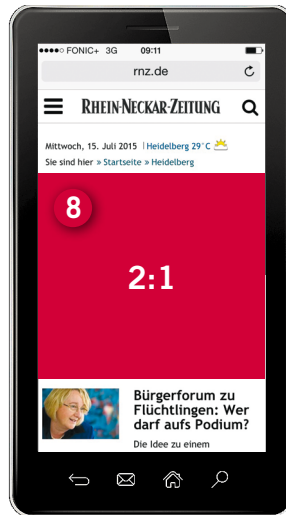

## Unsere Online-Werbeformen Display

- 1 **Superbanner** 728px x 90px
- 2 **Standardbanner** 468px x 60px
- 3 **Skyscraper** 160px x 600px
- 4 **Rectangle** 300px x 250px
- 5 **Wallpaper** (Skyscraper und Superbanner) 160px x 600px und 728px x 90px
- 6 **Billboard** 800px x 250 px

### Kategorie 2

- Kombinationen aus bis zu drei Inhaltsseiten

### Kategorie 3

- Kombinationen aus vier oder mehr Inhaltsseiten
- Startseite (nur auf Anfrage)

|  | Tag    | Woche (7 Tage) | Monat   | Tag     | Woche (7 Tage) | Monat   | Tag     | Woche (7 Tage) | Monat     |
|--|--------|----------------|---------|---------|----------------|---------|---------|----------------|-----------|
| Skyscraper, Superbanner, Standardbanner oder Rectangle | 63,00€ | 189,00€        | 473,00€ | 95,00€  | 284,00€        | 709,00€ | 142,00€ | 425,00€        | 1.064,00€ |
| Wallpaper, Billboard                                   | 79,00€ | 236,00€        | 591,00€ | 119,00€ | 355,00€        | 886,00€ | 177,00€ | 531,00€        | 1.329,00€ |

# Mobile Werbung

Standard Werbeformat im mobilen Bereich mit einem Seitenverhältnis von 4:1 bzw. 2:1