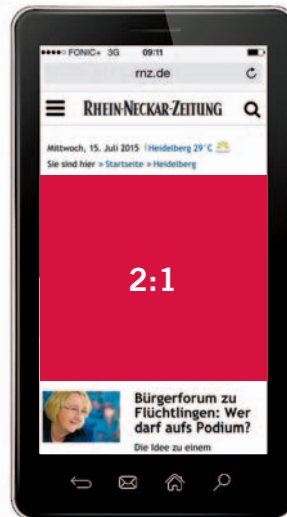

## Mobile Content Ad 4:1

Standard Werbeformat im mobilen Bereich mit einem Seitenverhältnis von 4:1

Auflösung und Dateiformat:

- 300x75 Pixel
- GIF, JPEG oder PNG
- Max. 20 KB

## Mobile Content Ad 2:1

Standard Werbeformat im mobilen Bereich mit einem Seitenverhältnis von 2:1

Auflösung und Dateiformat:

- 300x150 Pixel
- GIF, JPEG oder PNG
- Max. 20 KB

|  | 4:1 AD | 2:1 AD |
|--|--------|--------|
| <b>Startseite</b>  | 20,00€ | 30,00€ |
| <b>Kategorie 1</b><br>• Heidelberg • Metropolregion • Region Heidelberg                              | 40,00€ | 60,00€ |
| <b>Kategorie 2</b><br>• Bergstraße • Buchen • Eberbach • Mosbach<br>• Sinsheim • Wiesloch • Mannheim | 15,00€ | 25,00€ |