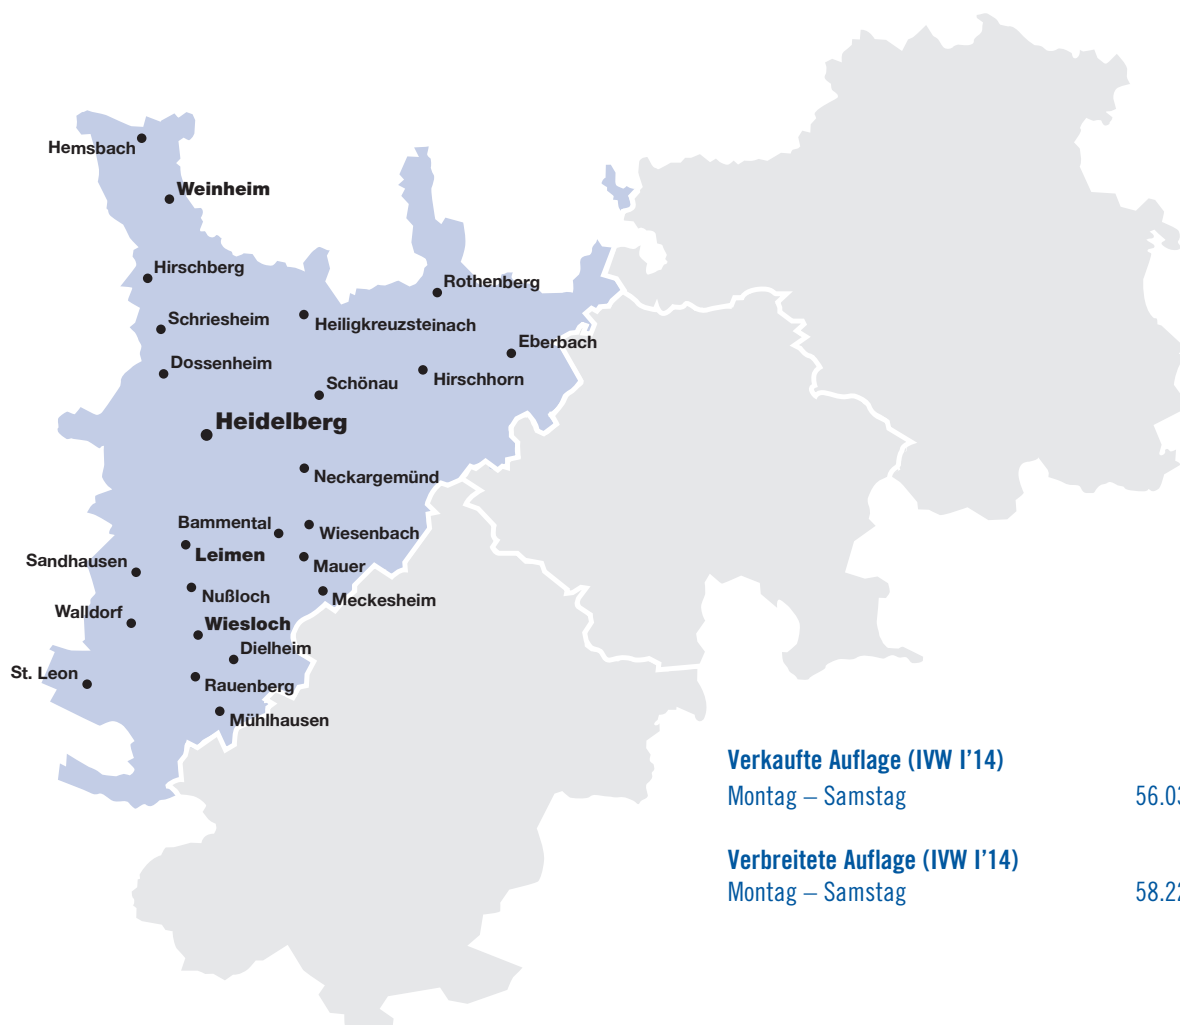

# HAUPTAUSGABE HEIDELBERG

**Verkaufte Auflage (IVW I'14)**  
Montag – Samstag 56.035

**Verbreitete Auflage (IVW I'14)**  
Montag – Samstag 58.221

	s/w-mm-Preis		Vierfarb-mm-Preis	
	Mo. – Fr.	Sa.	Mo. – Fr.	Sa.
Immobilienmarkt <sup>1) 3)</sup>	2,21 €*	2,24 €*	<sup>4)</sup>	<sup>4)</sup>
Mietgesuche <sup>3)</sup>	1,37 €	1,37 €	–	–
Stellen-Angebote <sup>1) 3)</sup>	2,63 €*	2,66 €*	2,63 €*	2,66 €*
Stellengesuche <sup>3)</sup>	1,35 €	1,35 €	–	–
Reiseanzeigen	1,37 €	1,37 €	–	–
KFZ-Anzeigen <sup>2) 3)</sup>	1,38 €	1,38 €	<sup>4)</sup>	<sup>4)</sup>
sonstige private Anzeigen	1,37 €	1,37 €	–	–
Familienanzeigen	1,26 €	1,26 €	1,51 €	1,51 €
Todesanzeigen & Danksagungen <sup>3)</sup>	1,29 €	1,29 €	1,55 €	1,55 €